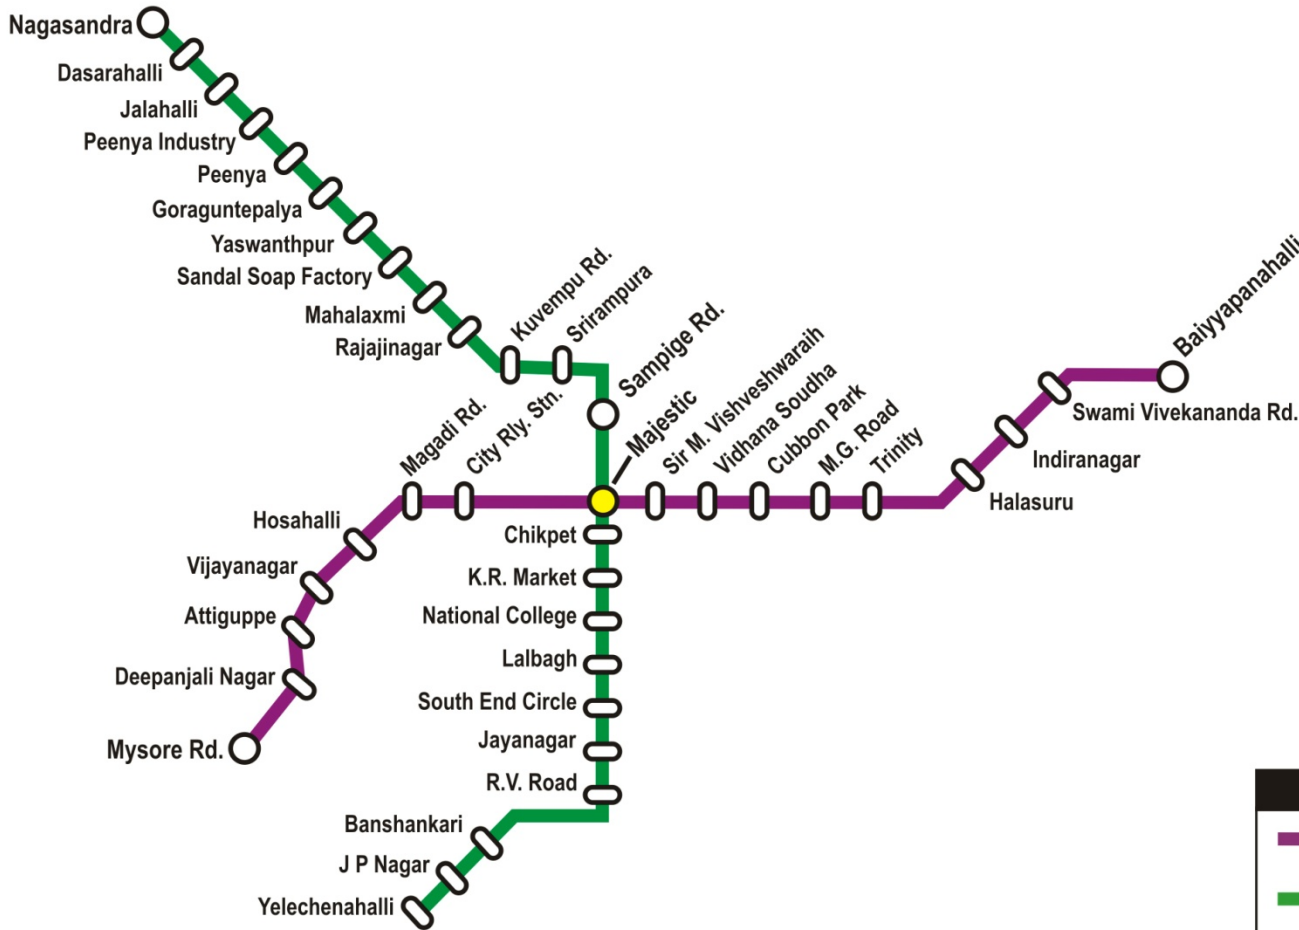

● Map not to Scale ●

BANGALORE METRO MAP (NAMMA METRO MAP)

| BANGALORE METRO MAP | |
|---------------------|---------------------|
| | PURPLE LINE |
| | GREEN LINE |
| | INTERCHANGE STATION |

बनाया गया : ता. जुन २०१८